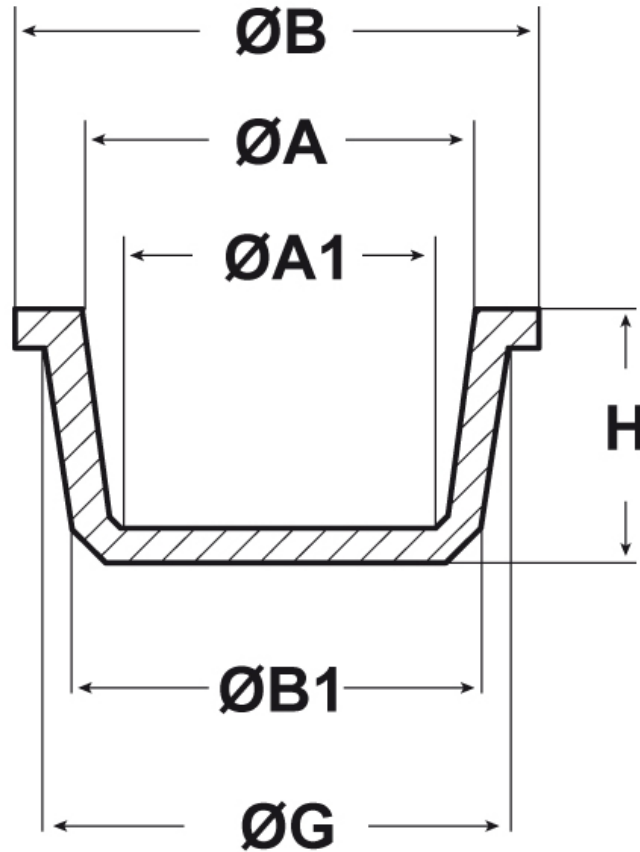

**SCHEMA ARTICOLO**

Articolo: STRA 0610 - Codice EZ: 174940

26/10/2024

Il disegno è indicativo e le proporzioni potrebbero non corrispondere alle dimensioni in tabella o reali.

ARTICOLO	ØG mm	ØA mm	ØA1 mm	ØB mm	ØB1 mm	H mm
STRA 0610	65	63,5	59,5	70,2	61	29,4

Materiale: polietilene.

Temperatura d'uso: max +70°C

Colore: rosso RAL 3020.

Tutte le informazioni e i dati riportati sono indicativi e possono essere soggetti a variazioni senza preavviso

**ELEKTROZUBEHÖR SPA**