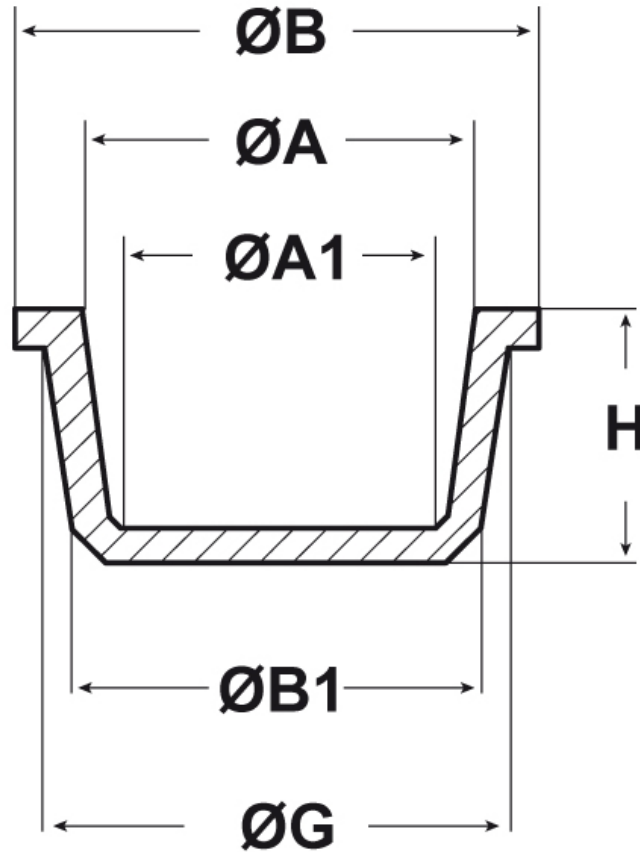

SCHEMA ARTICOLO

Articolo: STRA 0262 - Codice EZ: 174926

26/10/2024

Il disegno è indicativo e le proporzioni potrebbero non corrispondere alle dimensioni in tabella o reali.

ARTICOLO	$\varnothing G$ mm	$\varnothing A$ mm	$\varnothing A1$ mm	$\varnothing B$ mm	$\varnothing B1$ mm	H mm
STRA 0262	28,8	27,3	24,4	31,7	26	16,4

Materiale: polietilene.

Colore: rosso RAL 3020.

Temperatura d'uso: max +70°C

Tutte le informazioni e i dati riportati sono indicativi e possono essere soggetti a variazioni senza preavviso

ELEKTROZUBEHÖR SPA