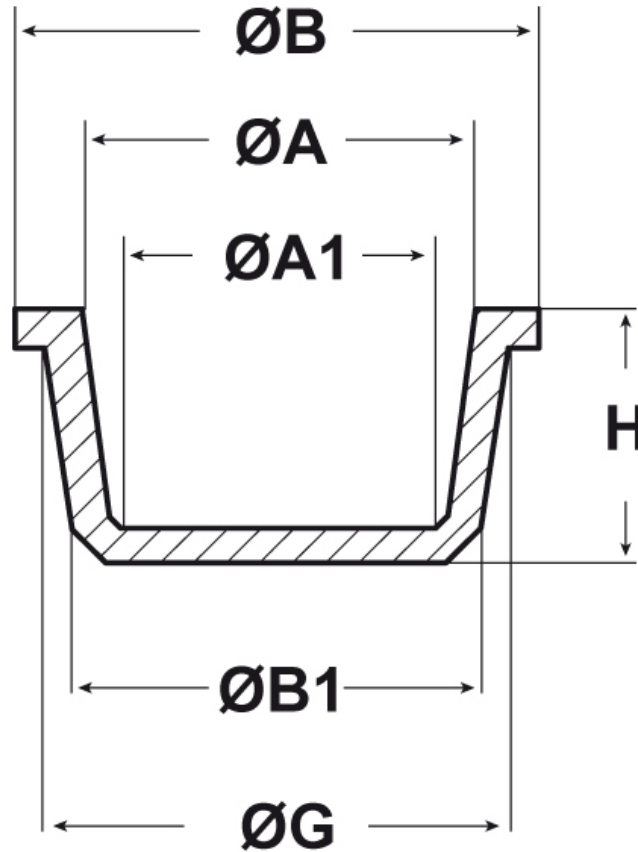

SCHEMA ARTICOLO

Articolo: STRA 0225 - Codice EZ: 174924

26/10/2024

Il disegno è indicativo e le proporzioni potrebbero non corrispondere alle dimensioni in tabella o reali.

ARTICOLO	ØG mm	ØA mm	ØA1 mm	ØB mm	ØB1 mm	H mm
STRA 0225	24,6	23	20,8	27,8	22,5	14,7

Materiale: polietilene.

Colore: rosso RAL 3020.

Temperatura d'uso: max +70°C

Tutte le informazioni e i dati riportati sono indicativi e possono essere soggetti a variazioni senza preavviso

ELEKTROZUBEHÖR SPA