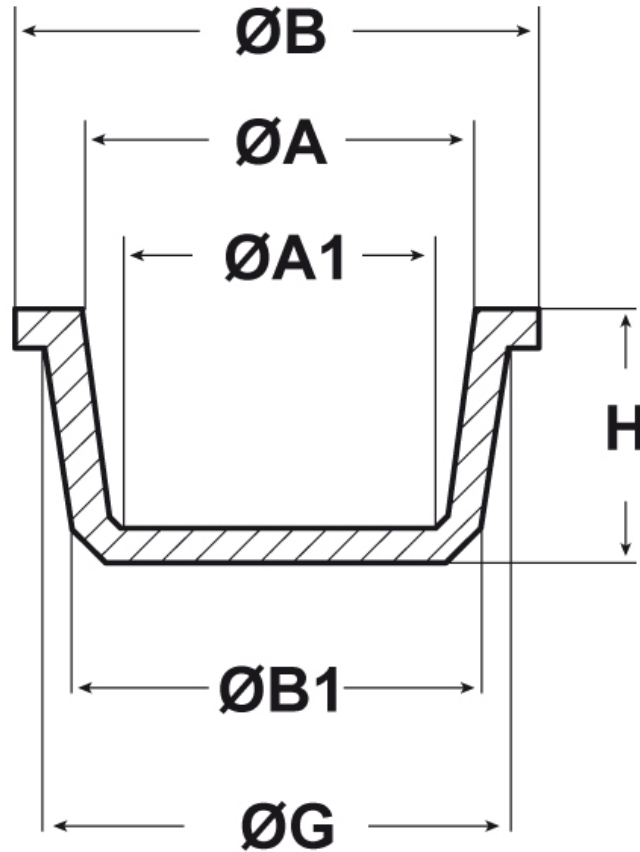

SCHEMA ARTICOLO

Articolo: STRA 0207 - Codice EZ: 174923

26/10/2024

Il disegno è indicativo e le proporzioni potrebbero non corrispondere alle dimensioni in tabella o reali.

ARTICOLO	ØG mm	ØA mm	ØA1 mm	ØB mm	ØB1 mm	H mm
STRA 0207	23	21,5	19,2	26,4	20,7	14,7

Materiale: polietilene.

Colore: rosso RAL 3020.

Temperatura d'uso: max +70°C

Tutte le informazioni e i dati riportati sono indicativi e possono essere soggetti a variazioni senza preavviso

ELEKTROZUBEHÖR SPA