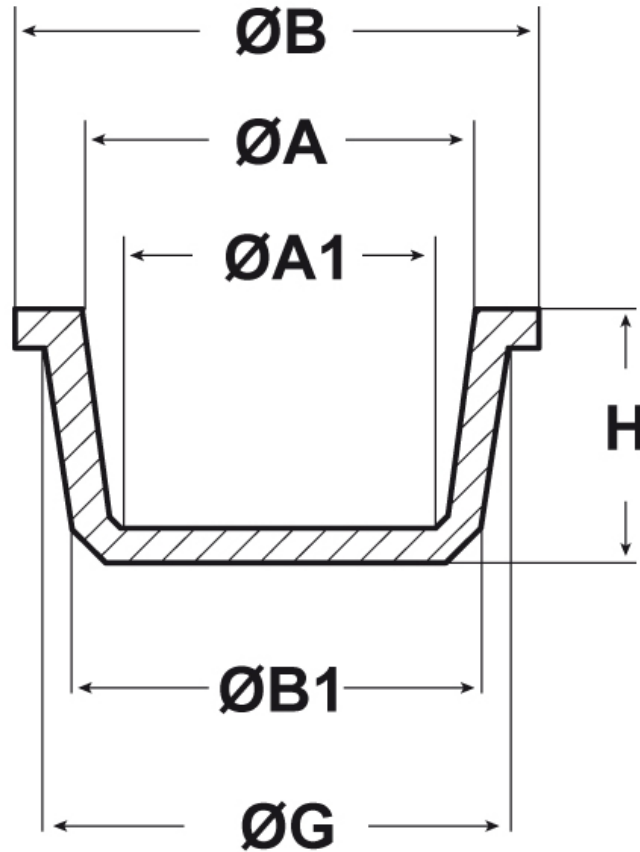

SCHEDA ARTICOLO

Articolo: STRA 0203 - Codice EZ: 174922

26/10/2024

Il disegno è indicativo e le proporzioni potrebbero non corrispondere alle dimensioni in tabella o reali.

ARTICOLO	ØG mm	ØA mm	ØA1 mm	ØB mm	ØB1 mm	H mm
STRA 0203	22,5	20,7	18,6	25,5	20,3	16,7

Materiale: polietilene.

Colore: rosso RAL 3020.

Temperatura d'uso: max +70°C

Tutte le informazioni e i dati riportati sono indicativi e possono essere soggetti a variazioni senza preavviso

ELEKTROZUBEHÖR SPA