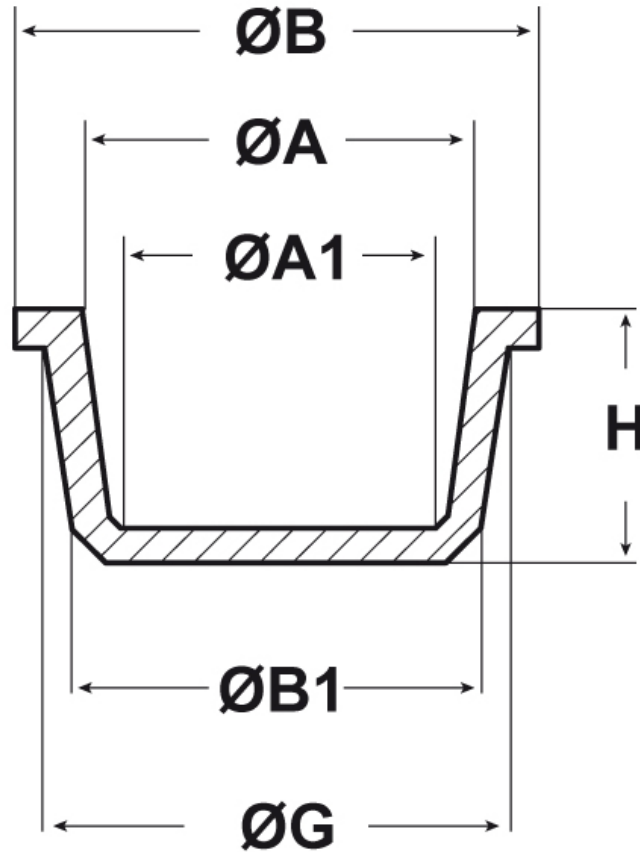

**SCHEMA ARTICOLO**

Articolo: STRA 0160 - Codice EZ: 174918

26/10/2024

Il disegno è indicativo e le proporzioni potrebbero non corrispondere alle dimensioni in tabella o reali.

| ARTICOLO  | ØG mm | ØA mm | ØA1 mm | ØB mm | ØB1 mm | H mm |
|-----------|-------|-------|--------|-------|--------|------|
| STRA 0160 | 17,5  | 16,2  | 14     | 21    | 16     | 12,5 |

Materiale: polietilene.

Temperatura d'uso: max +70°C

Colore: rosso RAL 3020.

Tutte le informazioni e i dati riportati sono indicativi e possono essere soggetti a variazioni senza preavviso

**ELEKTROZUBEHÖR SPA**