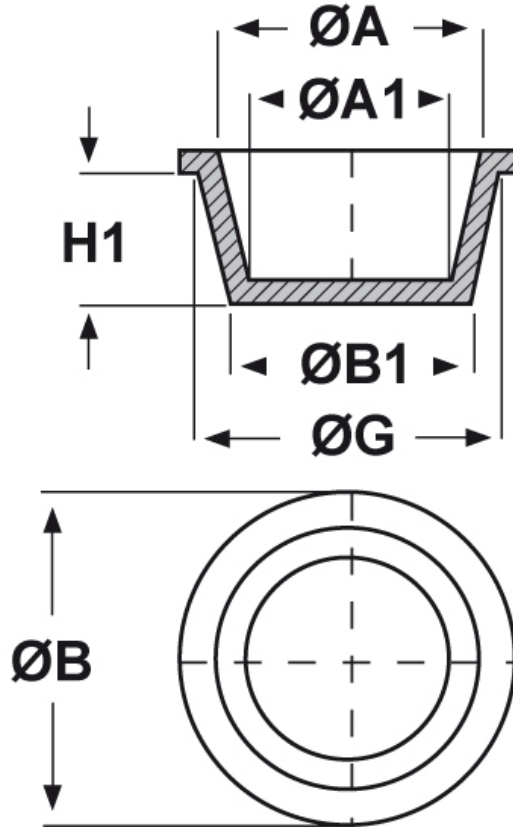

SCHEMA ARTICOLO

Articolo: ST-CON 99,5 - Codice EZ: N.D

14/08/2024

ARTICOLO	ØG mm	ØA mm	ØA1 mm	ØB mm	ØB1 mm	H1 mm
ST-CON 99,5	103,4	101,1	96,8	111,1	99,5	19,8

Materiale: polietilene Ld-PE.

Colore: blu.

Tutte le informazioni e i dati riportati sono indicativi e possono essere soggetti a variazioni senza preavviso