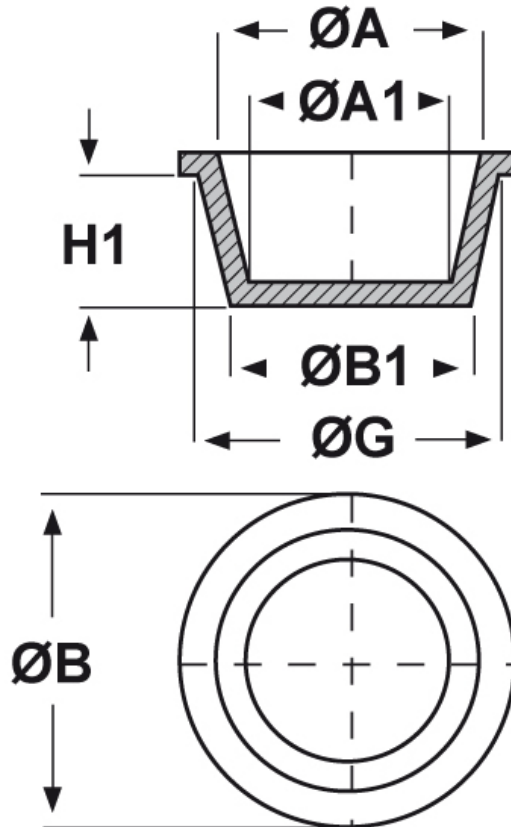

SCHEMA ARTICOLO

Articolo: ST-CON 9,9 - Codice EZ: N.D

20/07/2024

ARTICOLO	ØG mm	ØA mm	ØA1 mm	ØB mm	ØB1 mm	H1 mm
ST-CON 9,9	11,7	10,1	8,3	15,9	9,9	9,5

Materiale: polietilene Ld-PE.

Colore: blu.

Tutte le informazioni e i dati riportati sono indicativi e possono essere soggetti a variazioni senza preavviso