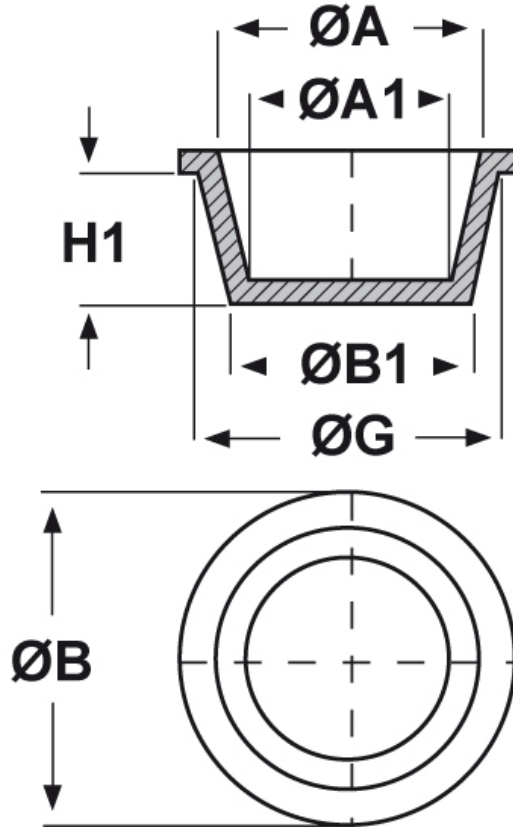

SCHEMA ARTICOLO

Articolo: ST-CON 96,5 - Codice EZ: N.D

22/07/2024

| ARTICOLO | ØG mm | ØA mm | ØA1 mm | ØB mm | ØB1 mm | H1 mm |
|-------------|-------|-------|--------|-------|--------|-------|
| ST-CON 96,5 | 99,7 | 97,7 | 94,4 | 104,8 | 96,5 | 17,5 |

Materiale: polietilene Ld-PE.

Colore: blu.

Tutte le informazioni e i dati riportati sono indicativi e possono essere soggetti a variazioni senza preavviso

ELEKTROZUBEHÖR SPA

Sede:
Via F.lli Bronzetti, 24
20129 Milano (Italy)