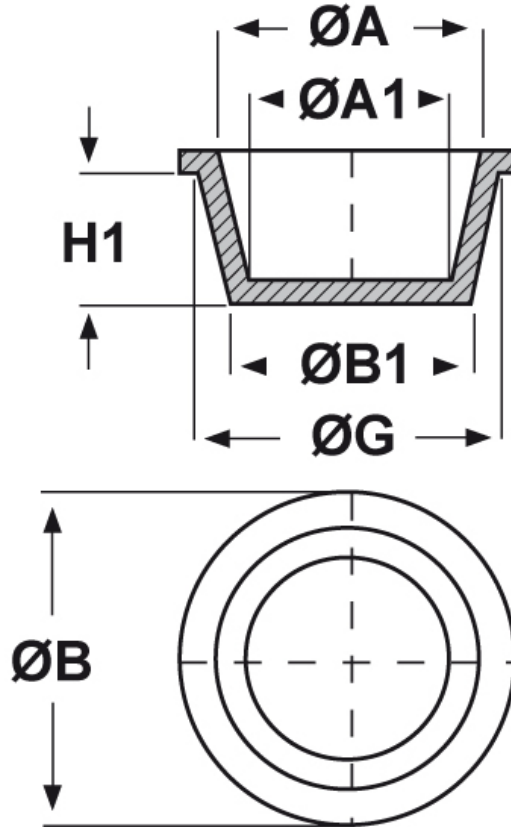

SCHEMA ARTICOLO

Articolo: ST-CON 93,4 - Codice EZ: N.D

18/07/2024

ARTICOLO	ØG mm	ØA mm	ØA1 mm	ØB mm	ØB1 mm	H1 mm
ST-CON 93,4	96,5	94,7	91,6	101,6	93,4	19,1

Materiale: polietilene Ld-PE.

Colore: blu.

Tutte le informazioni e i dati riportati sono indicativi e possono essere soggetti a variazioni senza preavviso