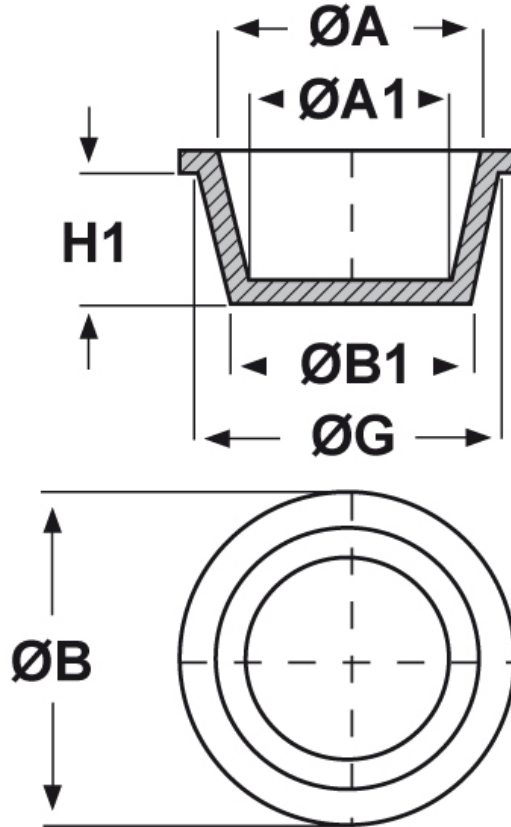

SCHEMA ARTICOLO

Articolo: ST-CON 90,2 - Codice EZ: N.D

22/07/2024

ARTICOLO	ØG mm	ØA mm	ØA1 mm	ØB mm	ØB1 mm	H1 mm
ST-CON 90,2	95,3	93,4	88,3	101,6	90,2	25,4

Materiale: polietilene Ld-PE.

Colore: blu.

Tutte le informazioni e i dati riportati sono indicativi e possono essere soggetti a variazioni senza preavviso