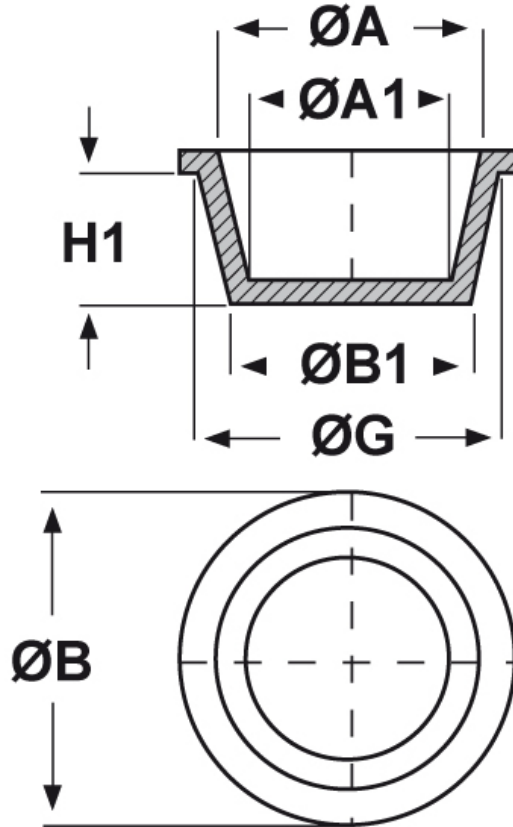

SCHEMA ARTICOLO

Articolo: ST-CON 88 - Codice EZ: N.D

16/12/2024

Il disegno è indicativo e le proporzioni potrebbero non corrispondere alle dimensioni in tabella o reali.

ARTICOLO	ØG mm	ØA mm	ØA1 mm	ØB mm	ØB1 mm	H1 mm
ST-CON 88	91,4	89,2	86,5	98,4	88	22,4

Materiale: polietilene Ld-PE.

Colore: blu.

Tutte le informazioni e i dati riportati sono indicativi e possono essere soggetti a variazioni senza preavviso

ELEKTROZUBEHÖR SPA

Sede:
Via F.lli Bronzetti, 24
20129 Milano (Italy)