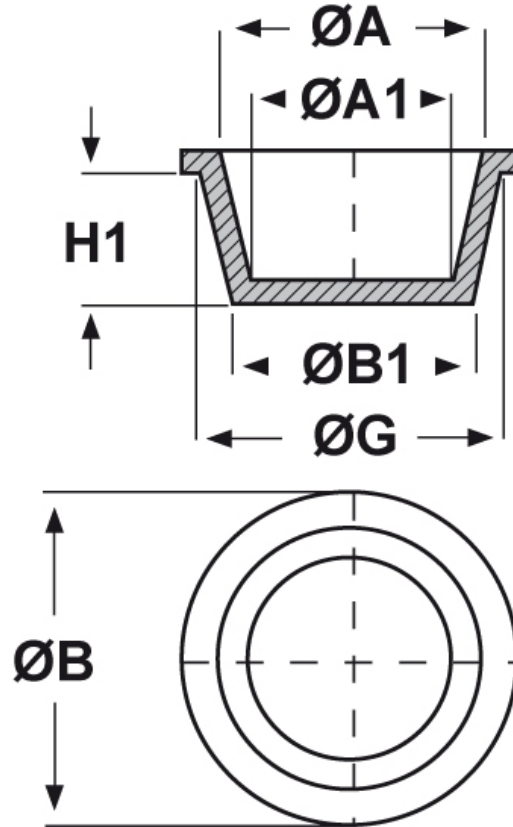

SCHEMA ARTICOLO

Articolo: ST-CON 8,4 - Codice EZ: N.D

22/07/2024

ARTICOLO	ØG mm	ØA mm	ØA1 mm	ØB mm	ØB1 mm	H1 mm
ST-CON 8,4	9,3	7,7	6,8	12,7	8,4	5,6

Materiale: polietilene Ld-PE.

Colore: blu.

Tutte le informazioni e i dati riportati sono indicativi e possono essere soggetti a variazioni senza preavviso