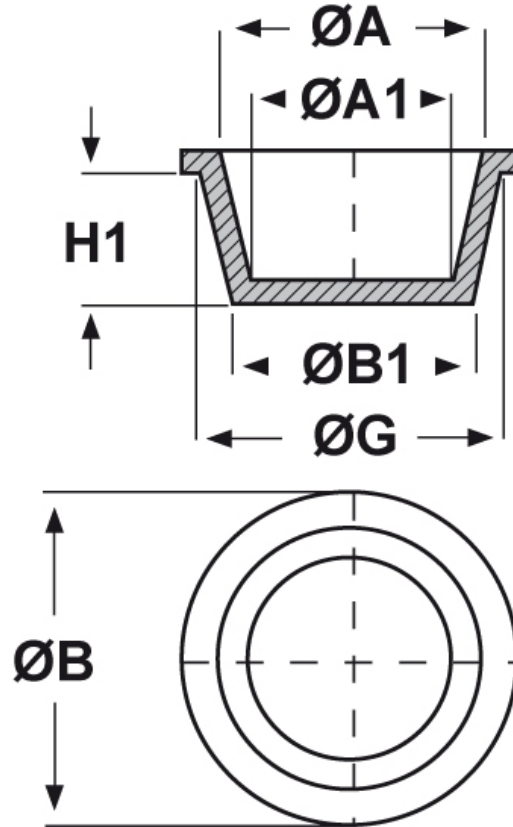

SCHEMA ARTICOLO

Articolo: ST-CON 84,3 - Codice EZ: N.D

22/07/2024

ARTICOLO	ØG mm	ØA mm	ØA1 mm	ØB mm	ØB1 mm	H1 mm
ST-CON 84,3	87,6	85,6	82,3	92,1	84,3	12,7

Materiale: polietilene Ld-PE.

Colore: blu.

Tutte le informazioni e i dati riportati sono indicativi e possono essere soggetti a variazioni senza preavviso