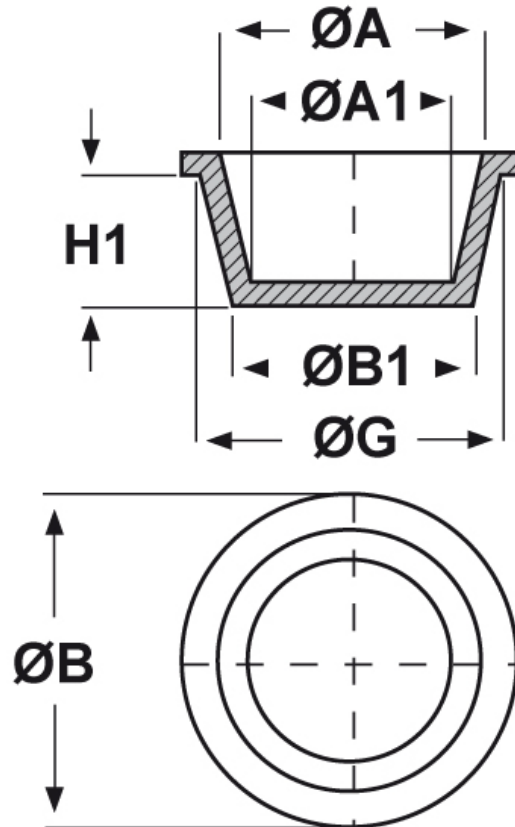

SCHEMA ARTICOLO

Articolo: ST-CON 8,4.14,3 - Codice EZ: N.D

22/07/2024

ARTICOLO	ØG mm	ØA mm	ØA1 mm	ØB mm	ØB1 mm	H1 mm
ST-CON 8,4.14,3	10,1	8,4	7	14,3	8,4	9,5

Materiale: polietilene Ld-PE.

Colore: blu.

Tutte le informazioni e i dati riportati sono indicativi e possono essere soggetti a variazioni senza preavviso