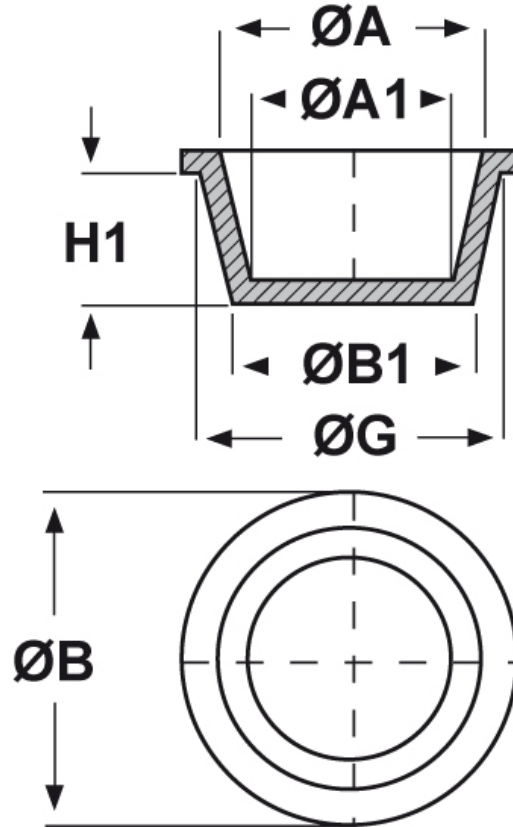

SCHEMA ARTICOLO

Articolo: ST-CON 82,2 - Codice EZ: N.D

18/07/2024

ARTICOLO	ØG mm	ØA mm	ØA1 mm	ØB mm	ØB1 mm	H1 mm
ST-CON 82,2	90,8	88,8	80,2	100	82,2	25,4

Materiale: polietilene Ld-PE.

Colore: blu.

Tutte le informazioni e i dati riportati sono indicativi e possono essere soggetti a variazioni senza preavviso