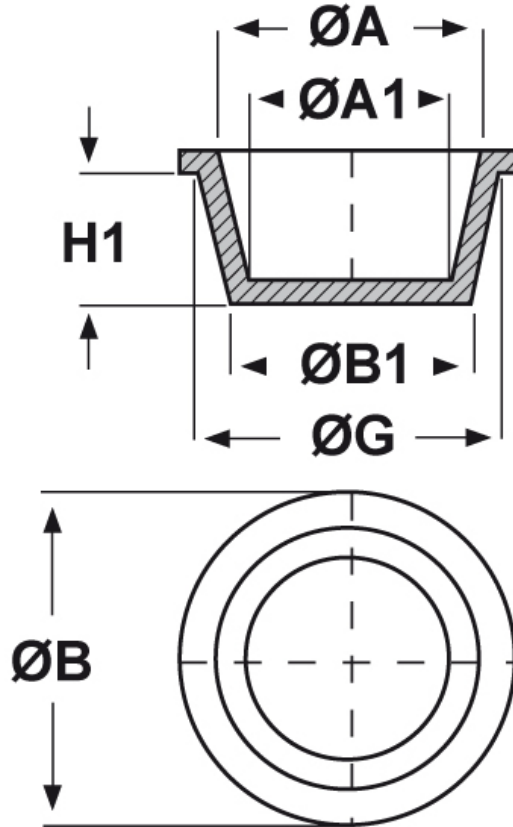

SCHEMA ARTICOLO

Articolo: ST-CON 78,5 - Codice EZ: N.D

24/07/2024

ARTICOLO	ØG mm	ØA mm	ØA1 mm	ØB mm	ØB1 mm	H1 mm
ST-CON 78,5	85,5	83,4	76,3	88,9	78,5	25,4

Materiale: polietilene Ld-PE.

Colore: blu.

Tutte le informazioni e i dati riportati sono indicativi e possono essere soggetti a variazioni senza preavviso