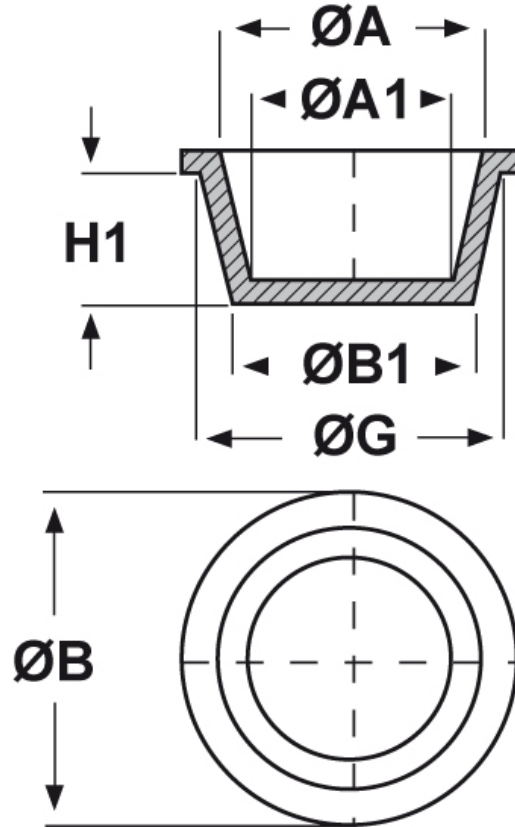

SCHEMA ARTICOLO

Articolo: ST-CON 76,1 - Codice EZ: N.D

24/07/2024

ARTICOLO	ØG mm	ØA mm	ØA1 mm	ØB mm	ØB1 mm	H1 mm
ST-CON 76,1	80,2	78,7	74	85,7	76,1	12,7

Materiale: polietilene Ld-PE.

Colore: blu.

Tutte le informazioni e i dati riportati sono indicativi e possono essere soggetti a variazioni senza preavviso