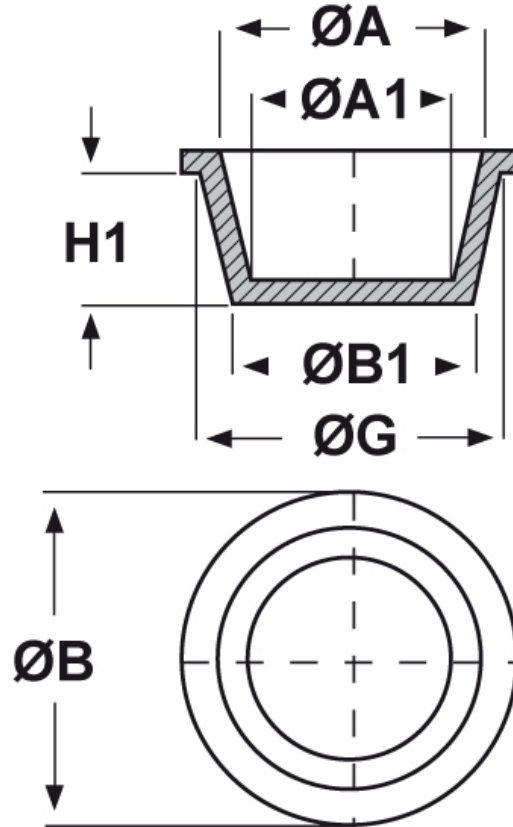

SCHEMA ARTICOLO

Articolo: ST-CON 75,7 - Codice EZ: N.D

16/07/2024

ARTICOLO	ØG mm	ØA mm	ØA1 mm	ØB mm	ØB1 mm	H1 mm
ST-CON 75,7	82,4	80,4	73,7	85,7	75,7	25,4

Materiale: polietilene Ld-PE.

Colore: blu.

Tutte le informazioni e i dati riportati sono indicativi e possono essere soggetti a variazioni senza preavviso