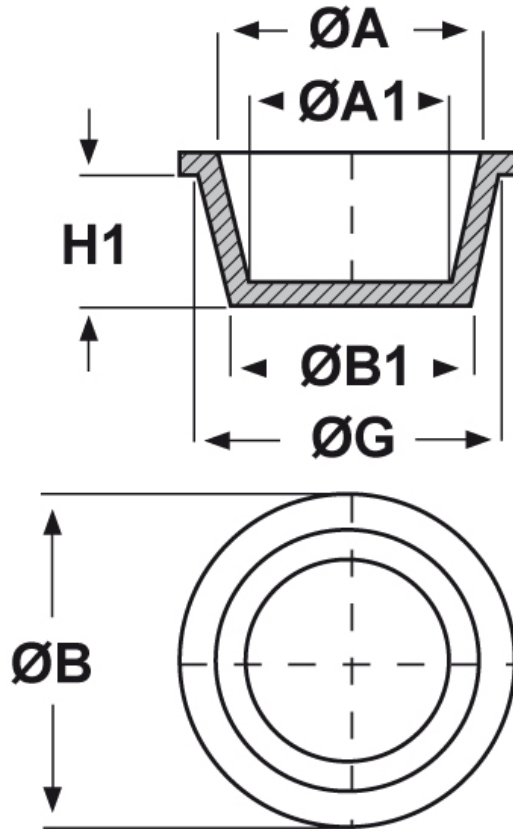

**SCHEMA ARTICOLO**

Articolo: ST-CON 69,1 - Codice EZ: N.D

22/07/2024

ARTICOLO	ØG mm	ØA mm	ØA1 mm	ØB mm	ØB1 mm	H1 mm
ST-CON 69,1	76,2	74,9	66,7	79,4	69,1	25,4

Materiale: polietilene Ld-PE.

Colore: blu.

Tutte le informazioni e i dati riportati sono indicativi e possono essere soggetti a variazioni senza preavviso