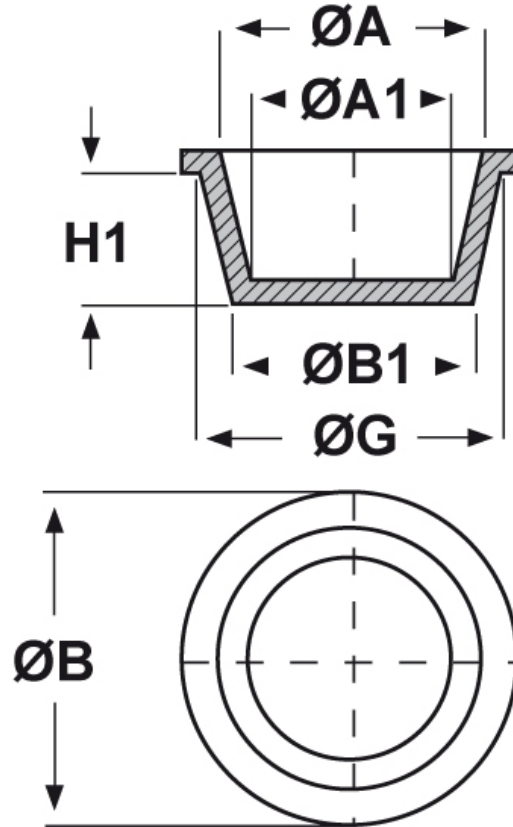

SCHEMA ARTICOLO

Articolo: ST-CON 6,7 - Codice EZ: N.D

18/07/2024

ARTICOLO	ØG mm	ØA mm	ØA1 mm	ØB mm	ØB1 mm	H1 mm
ST-CON 6,7	8,5	7	5,2	11,9	6,7	9,5

Materiale: polietilene Ld-PE.

Colore: blu.

Tutte le informazioni e i dati riportati sono indicativi e possono essere soggetti a variazioni senza preavviso