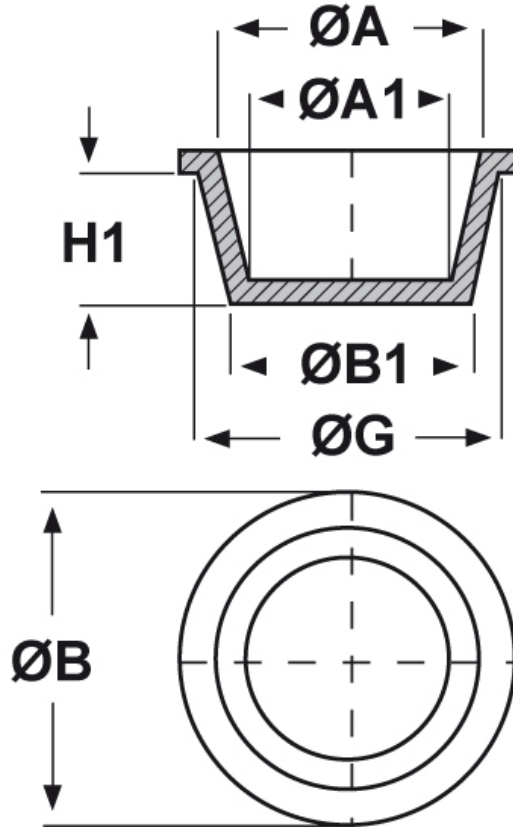

SCHEMA ARTICOLO

Articolo: ST-CON 67,2 - Codice EZ: N.D

23/07/2024

ARTICOLO	ØG mm	ØA mm	ØA1 mm	ØB mm	ØB1 mm	H1 mm
ST-CON 67,2	71,3	69,2	69,2	76,2	67,2	12,7

Materiale: polietilene Ld-PE.

Colore: blu.

Tutte le informazioni e i dati riportati sono indicativi e possono essere soggetti a variazioni senza preavviso