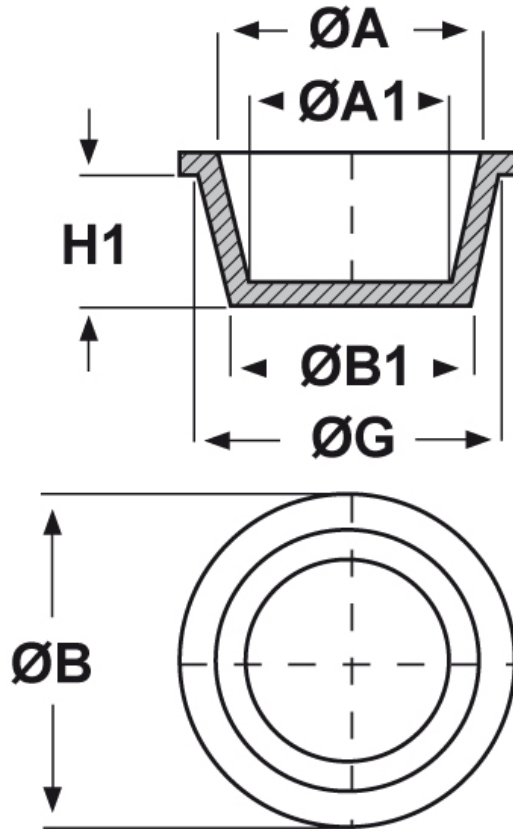

**SCHEMA ARTICOLO**

Articolo: ST-CON 65 - Codice EZ: N.D

16/07/2024

ARTICOLO	ØG mm	ØA mm	ØA1 mm	ØB mm	ØB1 mm	H1 mm
ST-CON 65	68,3	66,7	63,5	73	65	19,1

Materiale: polietilene Ld-PE.

Colore: blu.

Tutte le informazioni e i dati riportati sono indicativi e possono essere soggetti a variazioni senza preavviso