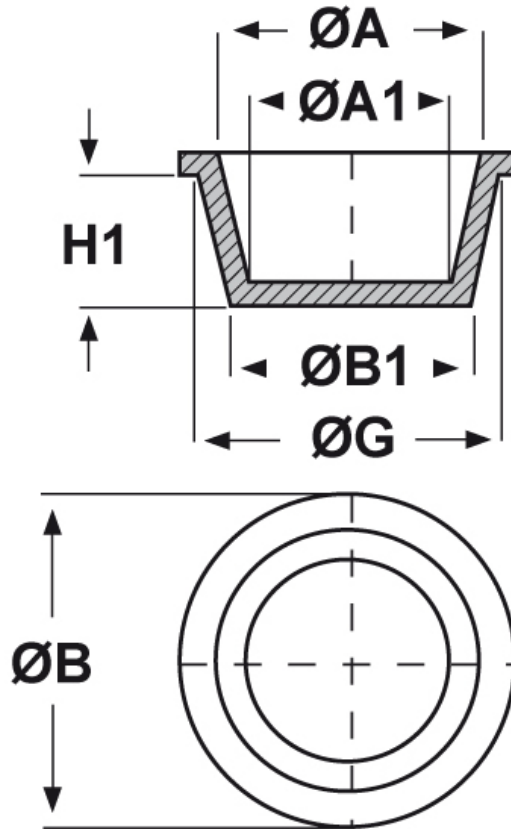

SCHEMA ARTICOLO

Articolo: ST-CON 62,4 - Codice EZ: N.D

22/07/2024

| ARTICOLO | ØG mm | ØA mm | ØA1 mm | ØB mm | ØB1 mm | H1 mm |
|-------------|-------|-------|--------|-------|--------|-------|
| ST-CON 62,4 | 69,9 | 68,2 | 60,8 | 73 | 62,4 | 25,4 |

Materiale: polietilene Ld-PE.

Colore: blu.

Tutte le informazioni e i dati riportati sono indicativi e possono essere soggetti a variazioni senza preavviso

ELEKTROZUBEHÖR SPA

Sede:
Via F.lli Bronzetti, 24
20129 Milano (Italy)