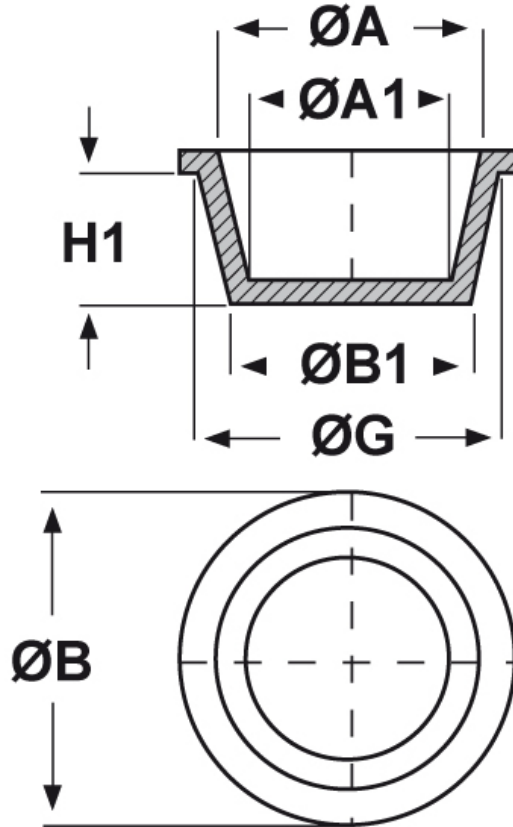

SCHEMA ARTICOLO

Articolo: ST-CON 61,7 - Codice EZ: N.D

25/07/2024

ARTICOLO	ØG mm	ØA mm	ØA1 mm	ØB mm	ØB1 mm	H1 mm
ST-CON 61,7	67,2	65,5	61,5	69,9	61,7	19,1

Materiale: polietilene Ld-PE.

Colore: blu.

Tutte le informazioni e i dati riportati sono indicativi e possono essere soggetti a variazioni senza preavviso