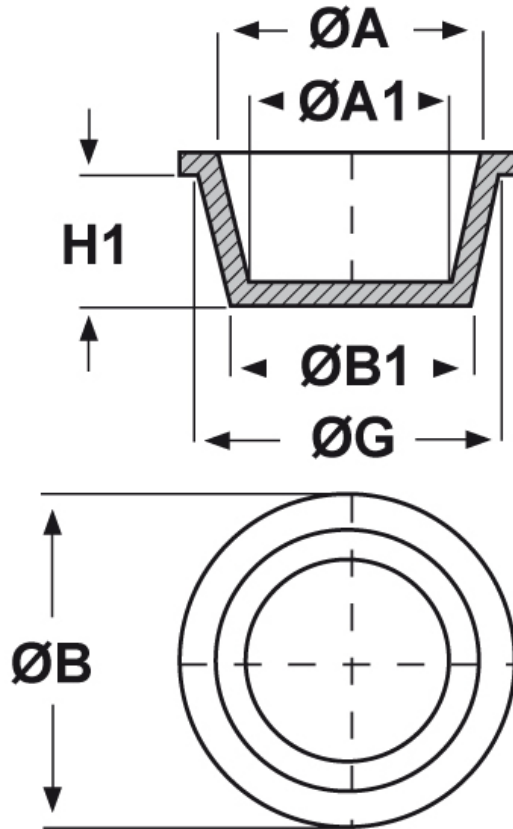

**SCHEMA ARTICOLO**

Articolo: ST-CON 6,1 - Codice EZ: N.D

18/07/2024

ARTICOLO	ØG mm	ØA mm	ØA1 mm	ØB mm	ØB1 mm	H1 mm
ST-CON 6,1	7,7	6,1	4,5	11,9	6,1	9,5

Materiale: polietilene Ld-PE.

Colore: blu.

Tutte le informazioni e i dati riportati sono indicativi e possono essere soggetti a variazioni senza preavviso