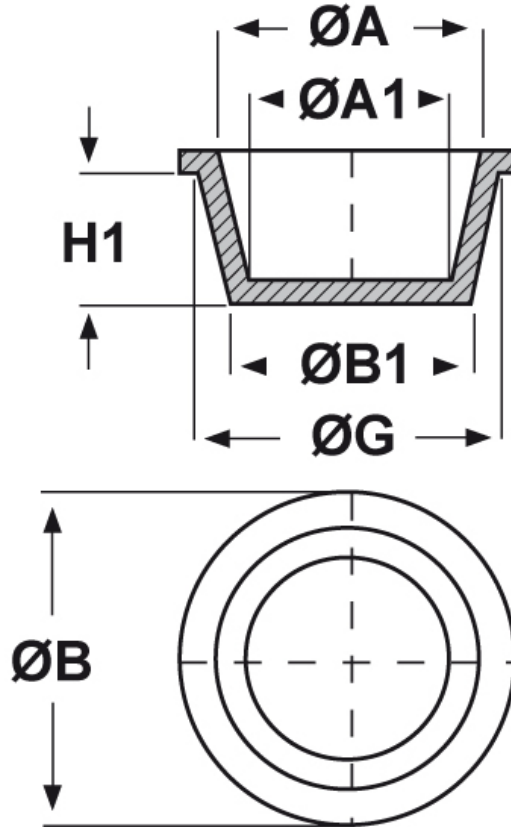

SCHEMA ARTICOLO

Articolo: ST-CON 60,8 - Codice EZ: N.D

22/07/2024

ARTICOLO	ØG mm	ØA mm	ØA1 mm	ØB mm	ØB1 mm	H1 mm
ST-CON 60,8	66,2	64,5	59,2	66,7	60,8	25,4

Materiale: polietilene Ld-PE.

Colore: blu.

Tutte le informazioni e i dati riportati sono indicativi e possono essere soggetti a variazioni senza preavviso