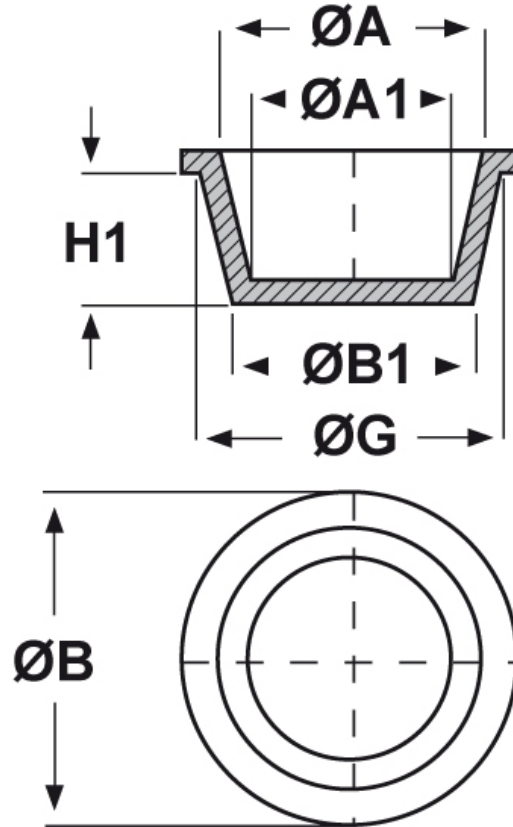

SCHEMA ARTICOLO

Articolo: ST-CON 58,7 - Codice EZ: N.D

14/08/2024

ARTICOLO	ØG mm	ØA mm	ØA1 mm	ØB mm	ØB1 mm	H1 mm
ST-CON 58,7	67,3	65,7	57	69,9	58,7	25,4

Materiale: polietilene Ld-PE.

Colore: blu.

Tutte le informazioni e i dati riportati sono indicativi e possono essere soggetti a variazioni senza preavviso