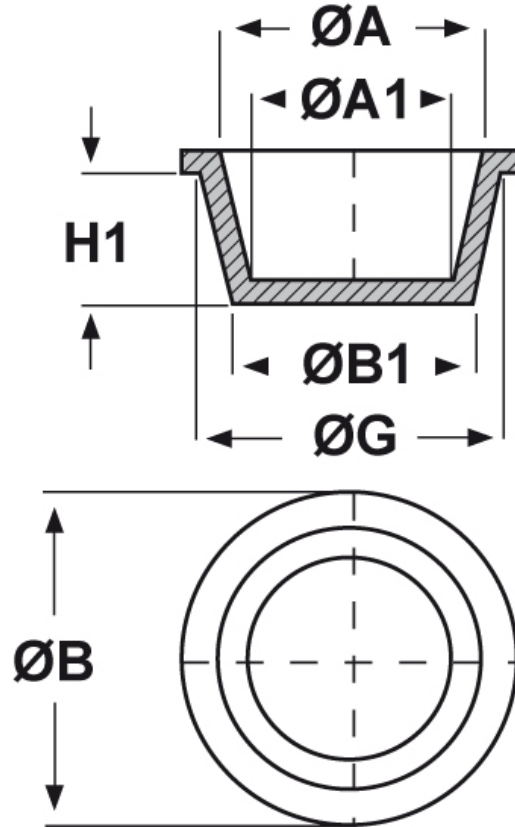

SCHEMA ARTICOLO

Articolo: ST-CON 58,4 - Codice EZ: N.D

24/07/2024

ARTICOLO	ØG mm	ØA mm	ØA1 mm	ØB mm	ØB1 mm	H1 mm
ST-CON 58,4	63,1	61	56,8	66,7	58,4	25,4

Materiale: polietilene Ld-PE.

Colore: blu.

Tutte le informazioni e i dati riportati sono indicativi e possono essere soggetti a variazioni senza preavviso