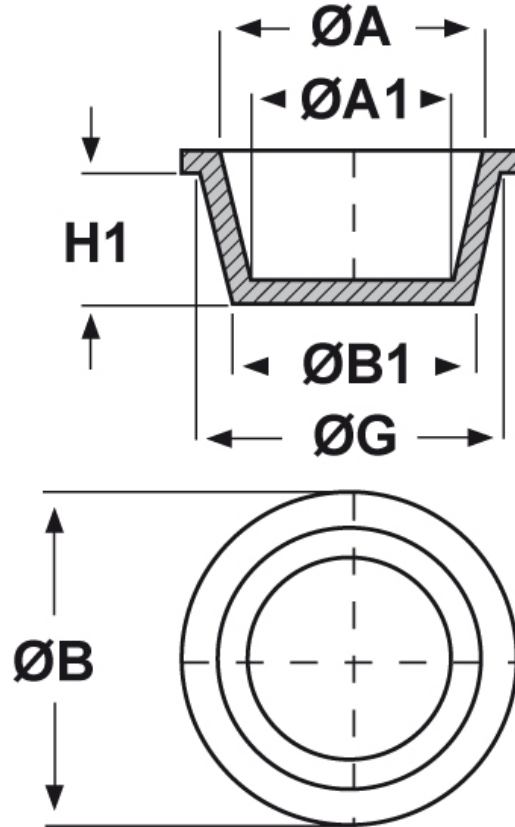

**SCHEMA ARTICOLO**

Articolo: ST-CON 56,5 - Codice EZ: N.D

24/07/2024

ARTICOLO	ØG mm	ØA mm	ØA1 mm	ØB mm	ØB1 mm	H1 mm
ST-CON 56,5	57,9	56,4	54,6	63,5	56,5	12,7

Materiale: polietilene Ld-PE.

Colore: blu.

Tutte le informazioni e i dati riportati sono indicativi e possono essere soggetti a variazioni senza preavviso