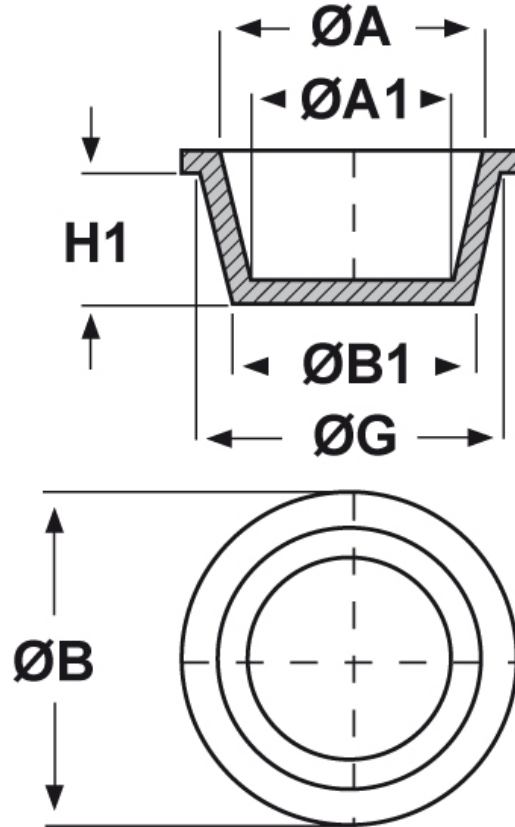

SCHEMA ARTICOLO

Articolo: ST-CON 54,8 - Codice EZ: N.D

14/08/2024

ARTICOLO	ØG mm	ØA mm	ØA1 mm	ØB mm	ØB1 mm	H1 mm
ST-CON 54,8	59,8	58,1	52,9	66,7	54,8	25,4

Materiale: polietilene Ld-PE.

Colore: blu.

Tutte le informazioni e i dati riportati sono indicativi e possono essere soggetti a variazioni senza preavviso