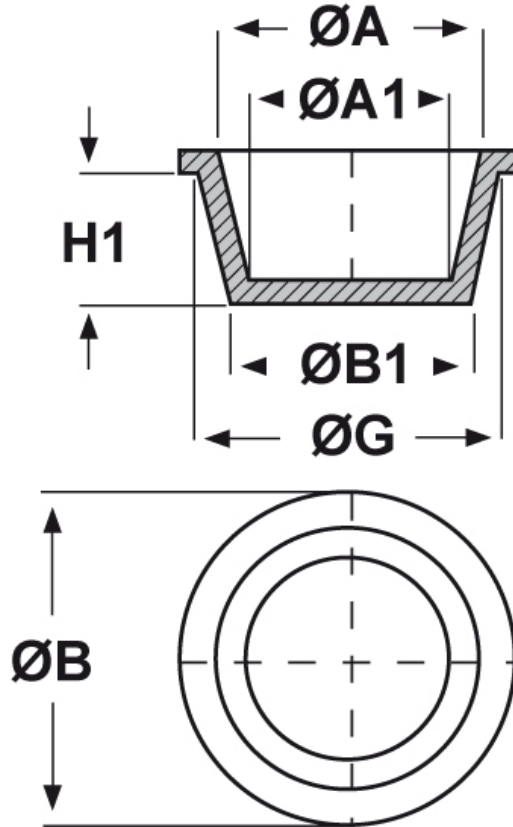

**SCHEMA ARTICOLO**

Articolo: ST-CON 54,1 - Codice EZ: N.D

16/07/2024

ARTICOLO	ØG mm	ØA mm	ØA1 mm	ØB mm	ØB1 mm	H1 mm
ST-CON 54,1	61,6	60,2	51,9	63,5	54,1	25,4

Materiale: polietilene Ld-PE.

Colore: blu.

Tutte le informazioni e i dati riportati sono indicativi e possono essere soggetti a variazioni senza preavviso