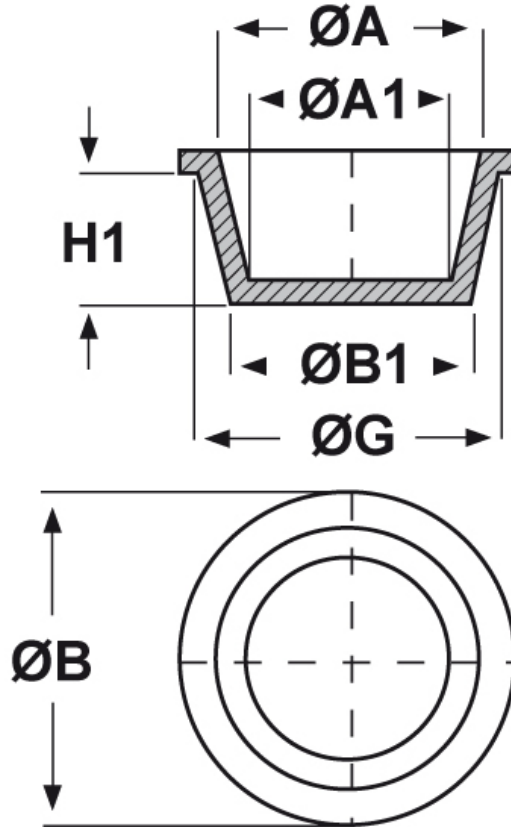

SCHEMA ARTICOLO

Articolo: ST-CON 51,2 - Codice EZ: N.D

14/08/2024

ARTICOLO	ØG mm	ØA mm	ØA1 mm	ØB mm	ØB1 mm	H1 mm
ST-CON 51,2	54,5	52,9	49,7	58,7	51,2	19,1

Materiale: polietilene Ld-PE.

Colore: blu.

Tutte le informazioni e i dati riportati sono indicativi e possono essere soggetti a variazioni senza preavviso