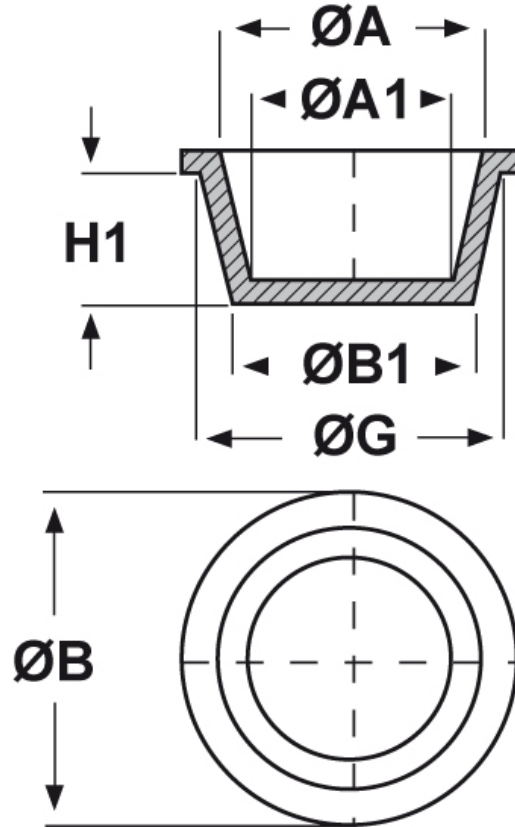

SCHEMA ARTICOLO

Articolo: ST-CON 50,3 - Codice EZ: N.D

23/07/2024

ARTICOLO	ØG mm	ØA mm	ØA1 mm	ØB mm	ØB1 mm	H1 mm
ST-CON 50,3	55,1	53,6	48,6	57,2	50,3	25,4

Materiale: polietilene Ld-PE.

Colore: blu.

Tutte le informazioni e i dati riportati sono indicativi e possono essere soggetti a variazioni senza preavviso