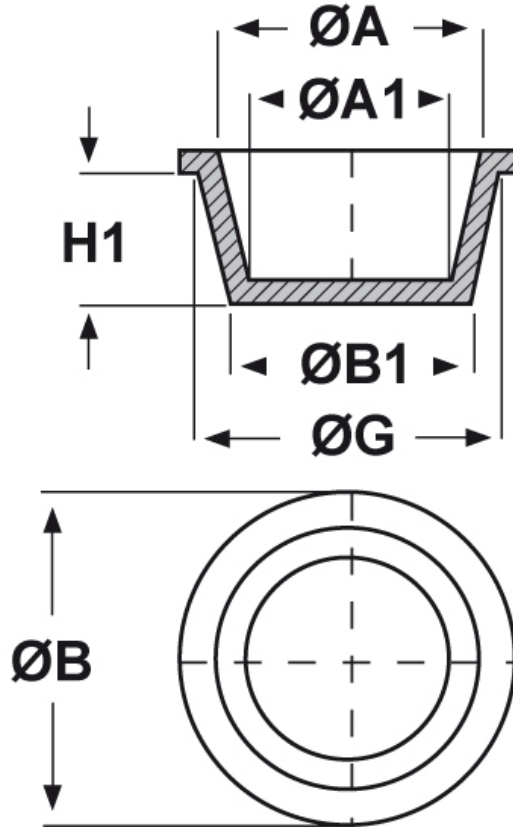

SCHEMA ARTICOLO

Articolo: ST-CON 48,3 - Codice EZ: N.D

23/07/2024

ARTICOLO	ØG mm	ØA mm	ØA1 mm	ØB mm	ØB1 mm	H1 mm
ST-CON 48,3	53	51,2	46,7	57,2	48,3	25,4

Materiale: polietilene Ld-PE.

Colore: blu.

Tutte le informazioni e i dati riportati sono indicativi e possono essere soggetti a variazioni senza preavviso