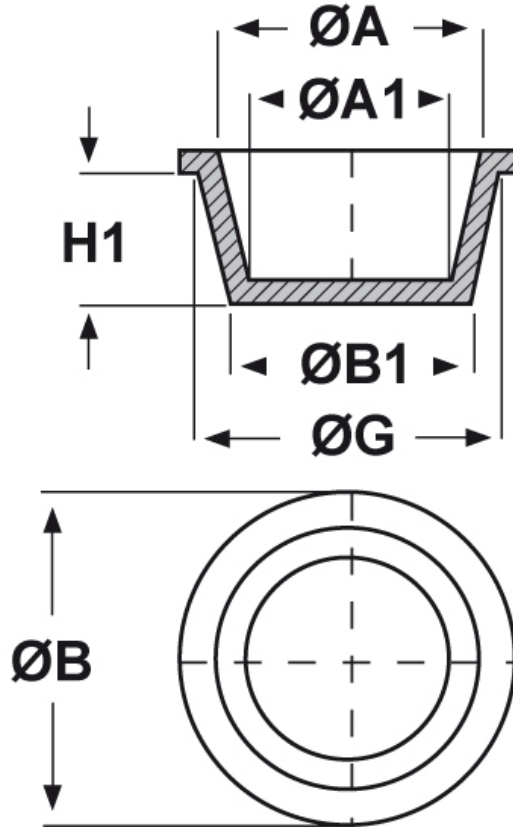

SCHEMA ARTICOLO

Articolo: ST-CON 46,9 - Codice EZ: N.D

22/07/2024

ARTICOLO	ØG mm	ØA mm	ØA1 mm	ØB mm	ØB1 mm	H1 mm
ST-CON 46,9	51,3	49,2	45,3	54	46,9	25,4

Materiale: polietilene Ld-PE.

Colore: blu.

Tutte le informazioni e i dati riportati sono indicativi e possono essere soggetti a variazioni senza preavviso