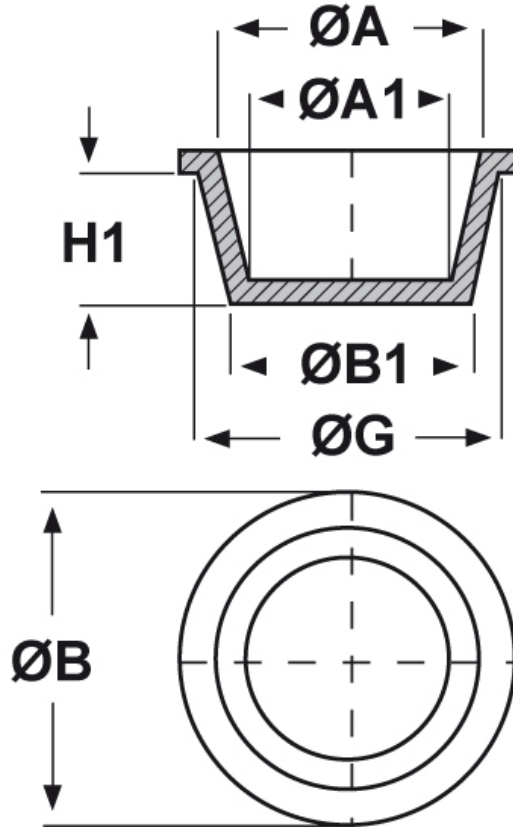

SCHEMA ARTICOLO

Articolo: ST-CON 45,9 - Codice EZ: N.D

14/08/2024

ARTICOLO	ØG mm	ØA mm	ØA1 mm	ØB mm	ØB1 mm	H1 mm
ST-CON 45,9	49,7	48,1	44,3	54	45,9	25,4

Materiale: polietilene Ld-PE.

Colore: blu.

Tutte le informazioni e i dati riportati sono indicativi e possono essere soggetti a variazioni senza preavviso