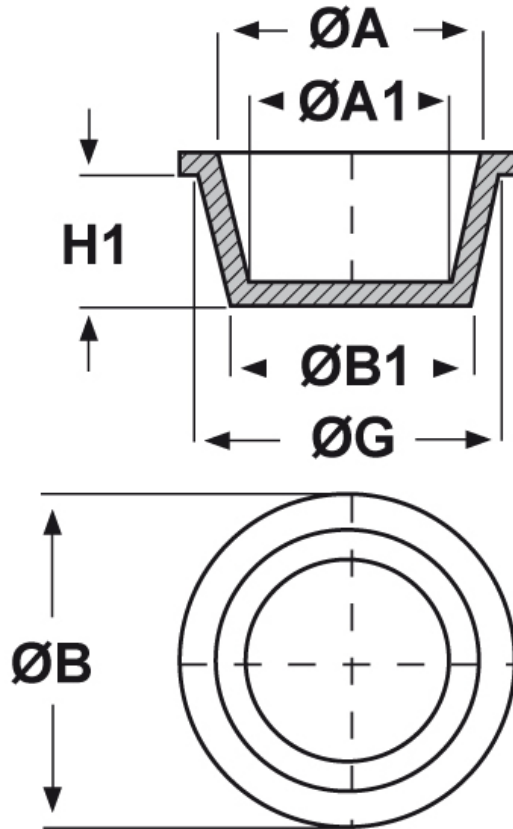

**SCHEMA ARTICOLO**

Articolo: ST-CON 45,7 - Codice EZ: N.D

24/07/2024

ARTICOLO	ØG mm	ØA mm	ØA1 mm	ØB mm	ØB1 mm	H1 mm
ST-CON 45,7	46,4	44,7	44,1	51,6	45,7	12,7

Materiale: polietilene Ld-PE.

Colore: blu.

Tutte le informazioni e i dati riportati sono indicativi e possono essere soggetti a variazioni senza preavviso