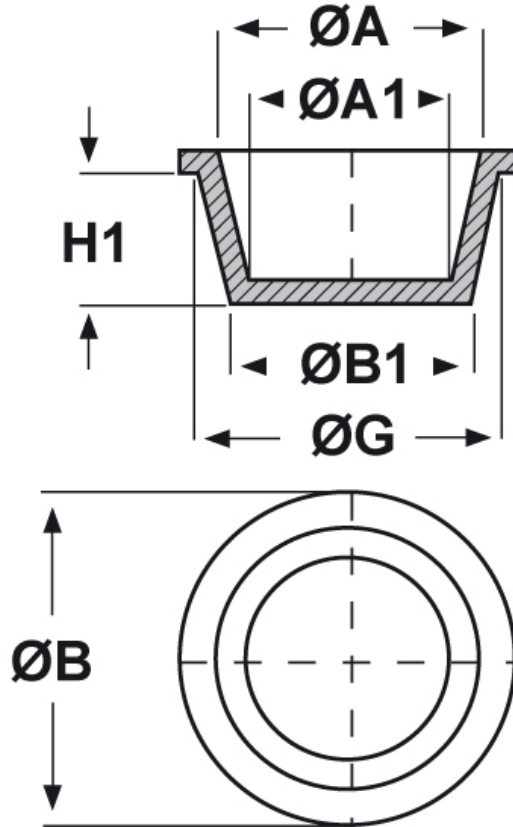

SCHEMA ARTICOLO

Articolo: ST-CON 4,5 - Codice EZ: 174014

23/07/2024

ARTICOLO	ØG mm	ØA mm	ØA1 mm	ØB mm	ØB1 mm	H1 mm
ST-CON 4,5	6,1	4,5	2,8	9,5	4,5	9,5

Materiale: polietilene Ld-PE.

Colore: blu.

Tutte le informazioni e i dati riportati sono indicativi e possono essere soggetti a variazioni senza preavviso