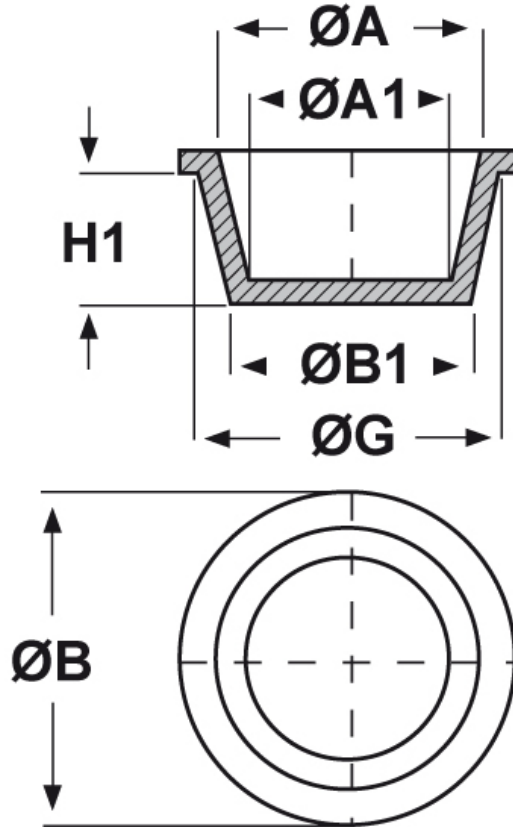

**SCHEMA ARTICOLO**

Articolo: ST-CON 44,1 - Codice EZ: N.D

14/08/2024

ARTICOLO	ØG mm	ØA mm	ØA1 mm	ØB mm	ØB1 mm	H1 mm
ST-CON 44,1	47,5	46,2	42,6	51,6	44,1	19,1

Materiale: polietilene Ld-PE.

Colore: blu.

Tutte le informazioni e i dati riportati sono indicativi e possono essere soggetti a variazioni senza preavviso