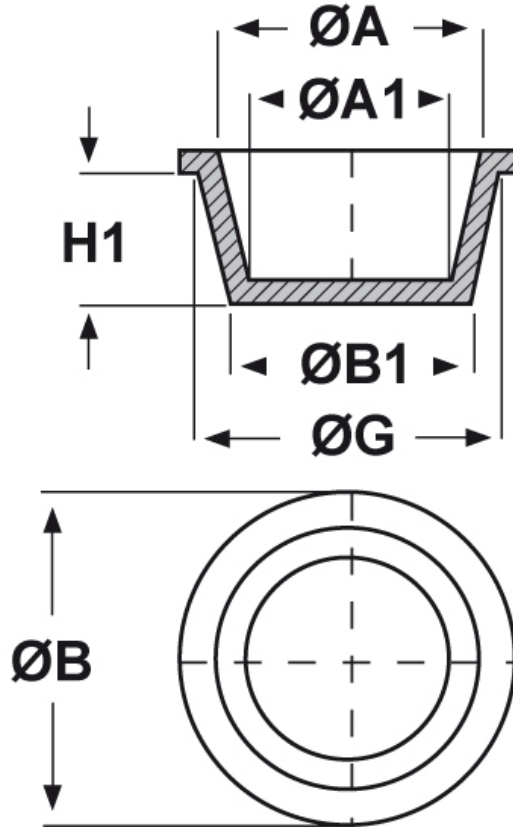

**SCHEMA ARTICOLO**

Articolo: ST-CON 40,8 - Codice EZ: N.D

14/08/2024

ARTICOLO	ØG mm	ØA mm	ØA1 mm	ØB mm	ØB1 mm	H1 mm
ST-CON 40,8	44,5	42,8	39,8	49,2	40,8	19,1

Materiale: polietilene Ld-PE.

Colore: blu.

Tutte le informazioni e i dati riportati sono indicativi e possono essere soggetti a variazioni senza preavviso