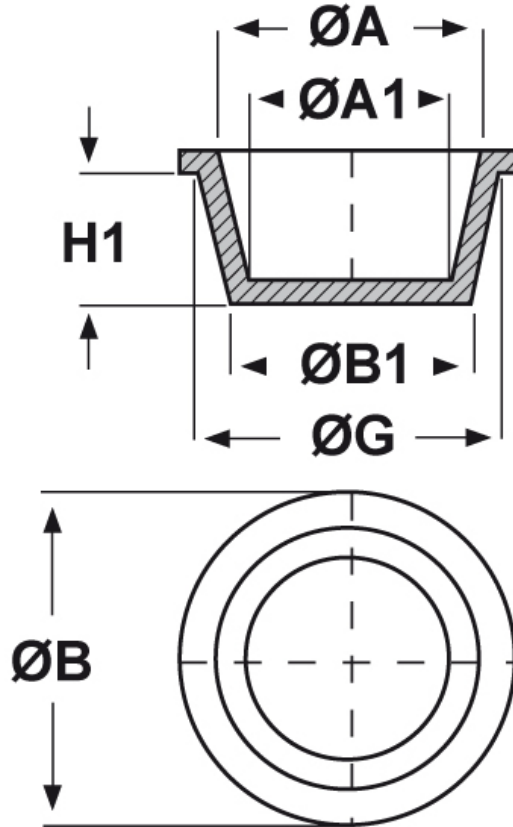

SCHEMA ARTICOLO

Articolo: ST-CON 39,6 - Codice EZ: N.D

24/07/2024

ARTICOLO	ØG mm	ØA mm	ØA1 mm	ØB mm	ØB1 mm	H1 mm
ST-CON 39,6	42,5	41,2	38	47,6	39,6	19,1

Materiale: polietilene Ld-PE.

Colore: blu.

Tutte le informazioni e i dati riportati sono indicativi e possono essere soggetti a variazioni senza preavviso