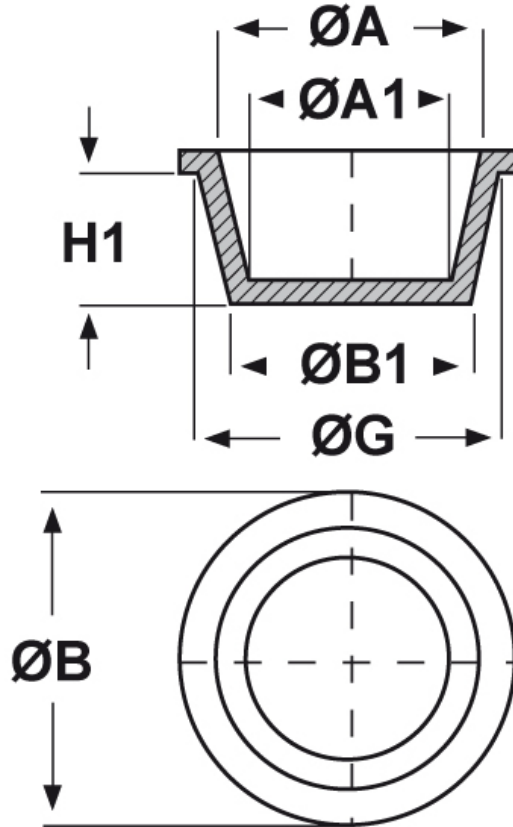

SCHEMA ARTICOLO

Articolo: ST-CON 38,7 - Codice EZ: N.D

23/07/2024

ARTICOLO	ØG mm	ØA mm	ØA1 mm	ØB mm	ØB1 mm	H1 mm
ST-CON 38,7	38,7	37,7	36,7	44,5	38,7	12,7

Materiale: polietilene Ld-PE.

Colore: blu.

Tutte le informazioni e i dati riportati sono indicativi e possono essere soggetti a variazioni senza preavviso