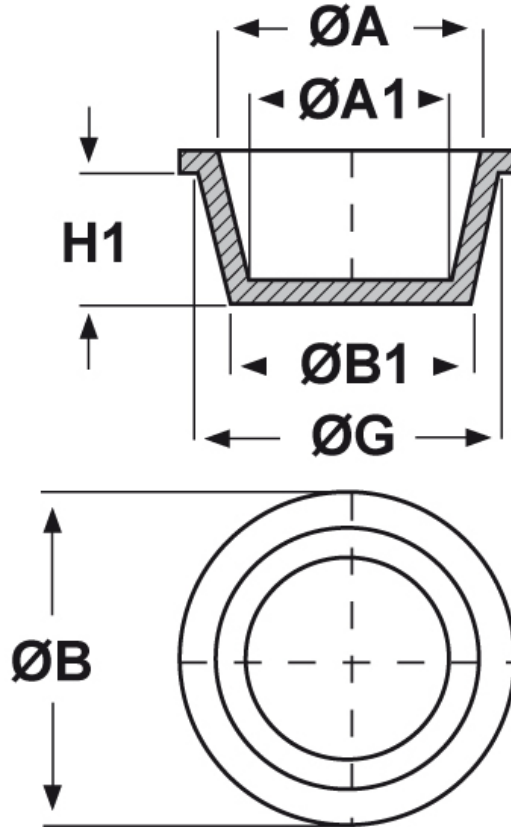

**SCHEMA ARTICOLO**

Articolo: ST-CON 38,6 - Codice EZ: N.D

14/08/2024

ARTICOLO	ØG mm	ØA mm	ØA1 mm	ØB mm	ØB1 mm	H1 mm
ST-CON 38,6	40,7	39	37	45,2	38,6	19,1

Materiale: polietilene Ld-PE.

Colore: blu.

Tutte le informazioni e i dati riportati sono indicativi e possono essere soggetti a variazioni senza preavviso