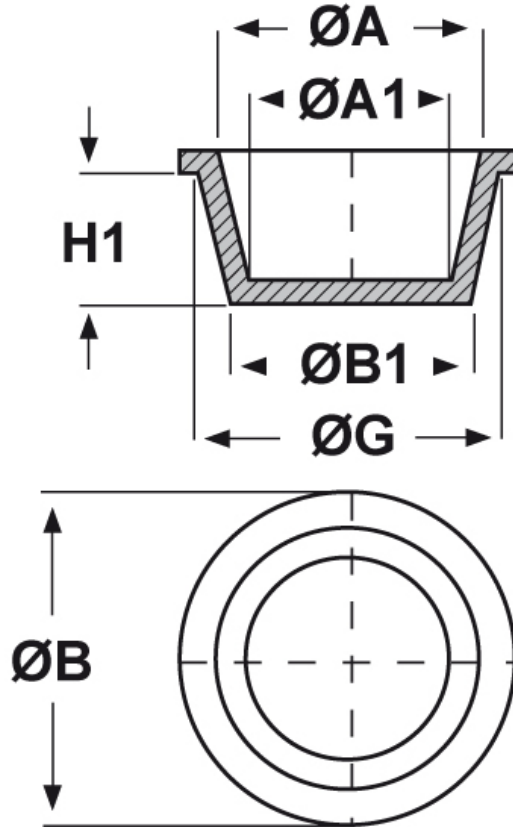

SCHEMA ARTICOLO

Articolo: ST-CON 36,8 - Codice EZ: N.D

14/08/2024

ARTICOLO	ØG mm	ØA mm	ØA1 mm	ØB mm	ØB1 mm	H1 mm
ST-CON 36,8	40,6	39	35,2	44,5	36,8	19,1

Materiale: polietilene Ld-PE.

Colore: blu.

Tutte le informazioni e i dati riportati sono indicativi e possono essere soggetti a variazioni senza preavviso