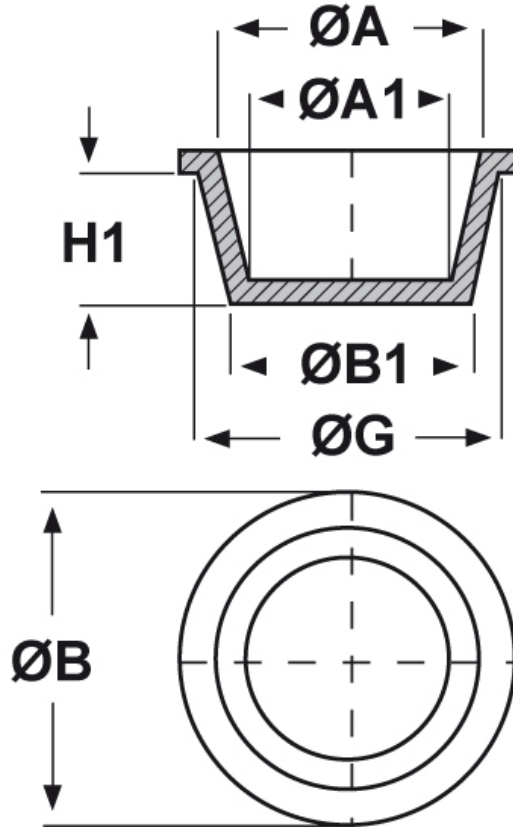

SCHEMA ARTICOLO

Articolo: ST-CON 34,1 - Codice EZ: N.D

11/03/2025

Il disegno è indicativo e le proporzioni potrebbero non corrispondere alle dimensioni in tabella o reali.

ARTICOLO	ØG mm	ØA mm	ØA1 mm	ØB mm	ØB1 mm	H1 mm
ST-CON 34,1	38,5	36,8	32,6	44,5	34,1	23,8

Materiale: polietilene Ld-PE.

Colore: blu.

Tutte le informazioni e i dati riportati sono indicativi e possono essere soggetti a variazioni senza preavviso

ELEKTROZUBEHÖR SPA

Sede:
Via F.lli Bronzetti, 24
20129 Milano (Italy)