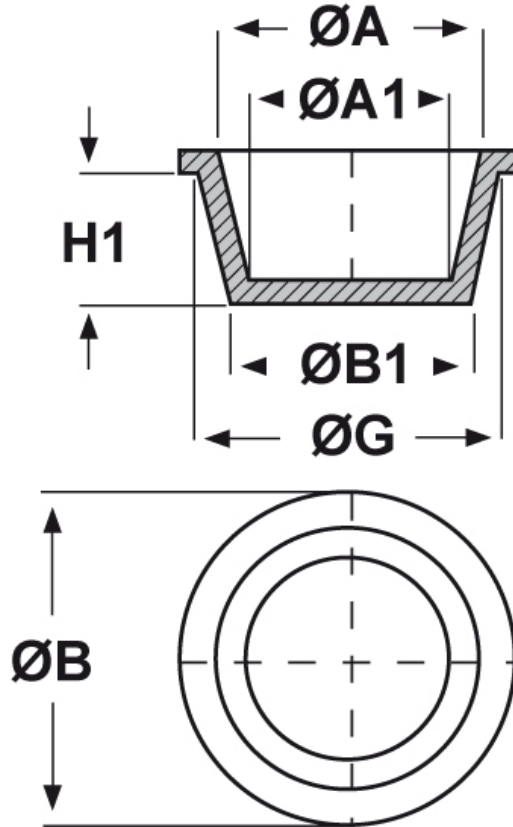

SCHEDA ARTICOLO

Articolo: ST-CON 34,1 - Codice EZ: N.D

16/12/2024

Il disegno è indicativo e le proporzioni potrebbero non corrispondere alle dimensioni in tabella o reali.

ARTICOLO	ØG mm	ØA mm	ØA1 mm	ØB mm	ØB1 mm	H1 mm
ST-CON 34,1	38,5	36,8	32,6	44,5	34,1	23,8

Materiale: polietilene Ld-PE.

Colore: blu.

Tutte le informazioni e i dati riportati sono indicativi e possono essere soggetti a variazioni senza preavviso

ELEKTROZUBEHÖR SPA

Sede:
Via F.lli Bronzetti, 24
20129 Milano (Italy)