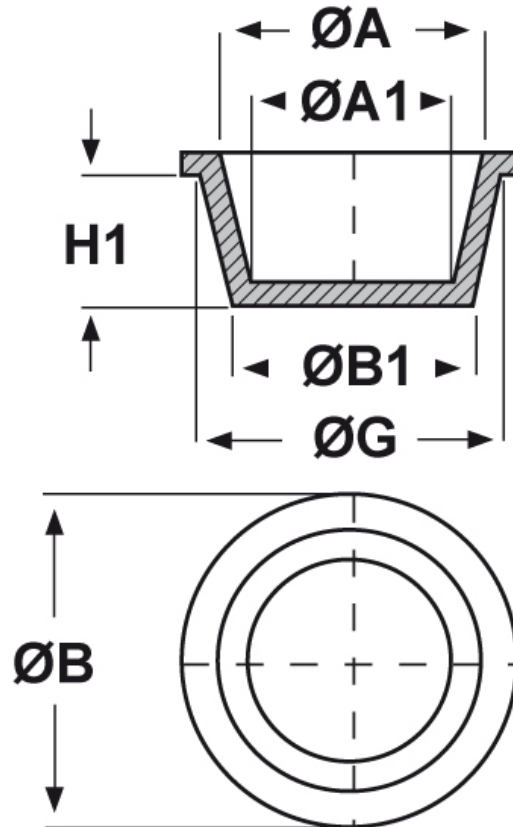

**SCHEMA ARTICOLO**

Articolo: ST-CON 33,3 - Codice EZ: N.D

16/07/2024

| ARTICOLO    | ØG mm | ØA mm | ØA1 mm | ØB mm | ØB1 mm | H1 mm |
|-------------|-------|-------|--------|-------|--------|-------|
| ST-CON 33,3 | 37,3  | 35,6  | 31,7   | 41,3  | 33,3   | 19,1  |

Materiale: polietilene Ld-PE.

Colore: blu.

Tutte le informazioni e i dati riportati sono indicativi e possono essere soggetti a variazioni senza preavviso

**ELEKTROZUBEHÖR SPA**

**Sede:**  
Via F.lli Bronzetti, 24  
20129 Milano (Italy)