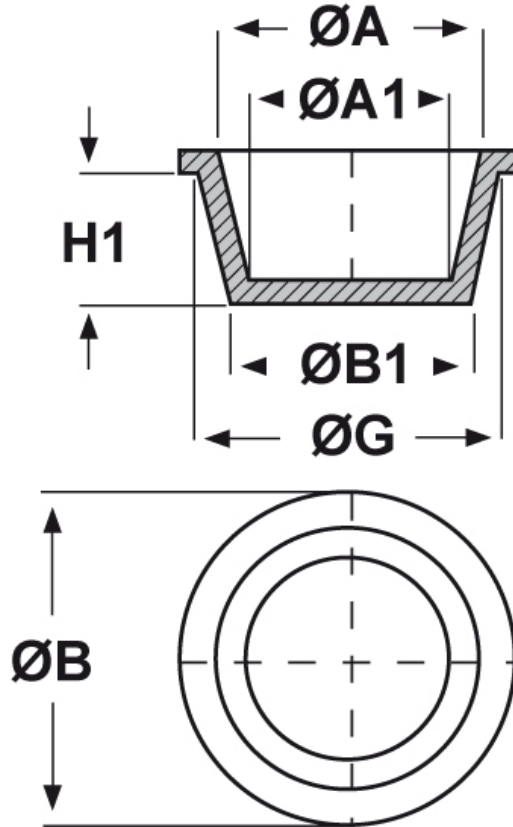

SCHEMA ARTICOLO

Articolo: ST-CON 32,8 - Codice EZ: N.D

16/07/2024

ARTICOLO	ØG mm	ØA mm	ØA1 mm	ØB mm	ØB1 mm	H1 mm
ST-CON 32,8	32,3	32,8	31,2	38,1	32,8	19,1

Materiale: polietilene Ld-PE.

Colore: blu.

Tutte le informazioni e i dati riportati sono indicativi e possono essere soggetti a variazioni senza preavviso