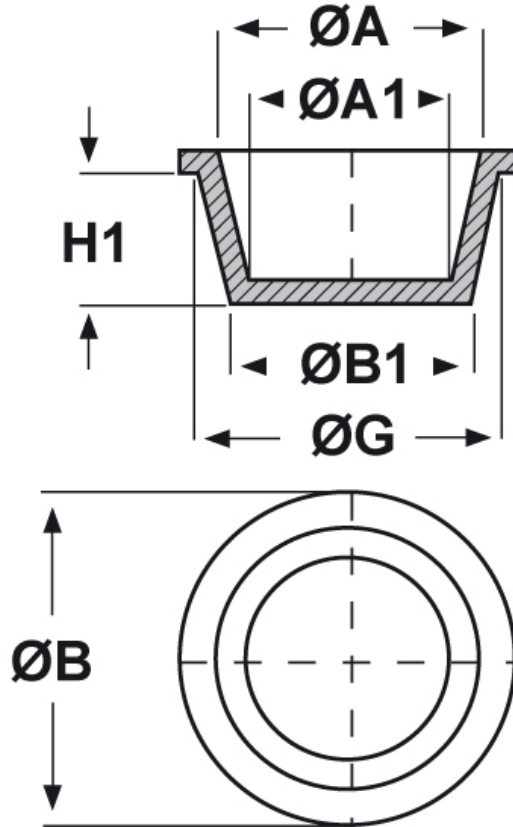

SCHEMA ARTICOLO

Articolo: ST-CON 32,8.41,3 - Codice EZ: N.D

23/07/2024

ARTICOLO	ØG mm	ØA mm	ØA1 mm	ØB mm	ØB1 mm	H1 mm
ST-CON 32,8.41,3	40	35,3	31,2	41,3	32,8	25,4

Materiale: polietilene Ld-PE.

Colore: blu.