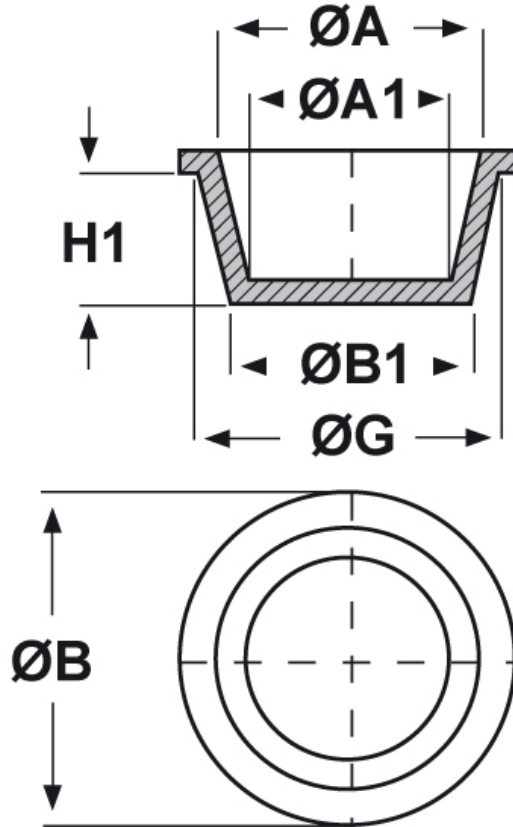

SCHEMA ARTICOLO

Articolo: ST-CON 31,4 - Codice EZ: N.D

17/09/2024

ARTICOLO	ØG mm	ØA mm	ØA1 mm	ØB mm	ØB1 mm	H1 mm
ST-CON 31,4	34,3	32,9	29	36,5	31,4	19,1

Materiale: polietilene Ld-PE.

Colore: blu.

Tutte le informazioni e i dati riportati sono indicativi e possono essere soggetti a variazioni senza preavviso